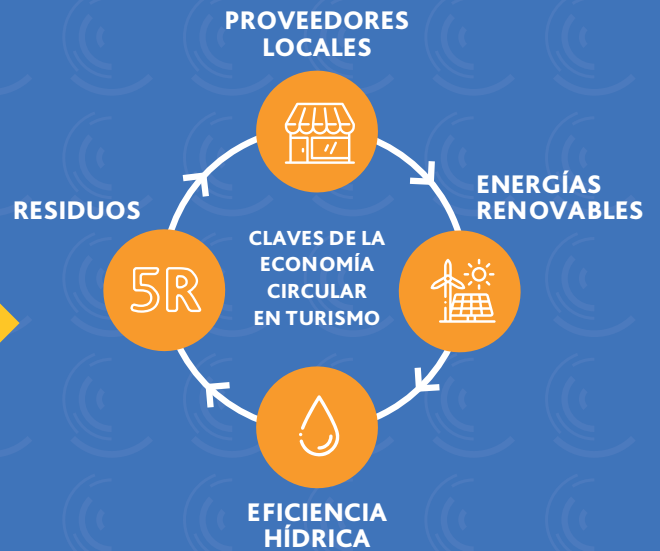

LLEVA TU EMPRESA
**A UN NUEVO
NIVEL DE
SUSTENTABILIDAD**

CONOCE NUESTRO

KIT DE HERRAMIENTAS
PARA **IMPULSAR LA
ECONOMÍA CIRCULAR
EN EMPRESAS
Y DESTINOS
TURÍSTICOS**

PINCHA AQUÍ

¿QUÉ ES?

Es un conjunto de herramientas orientadas a impulsar la implementación de **buenas prácticas en materia de circularidad**, en empresas y destinos turísticos.